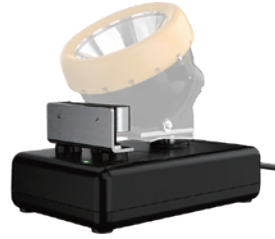

NWB-20

SKU # CCD112

Cargador Individual Portátil para Lámparas con Cable

Especificaciones

Anchura 4.56" (116 mm) * Profundidad 2.99" (76 mm) * Altura 2.04" (52 mm)

0.42 lbs (192 g)

Material de policarbonato

Características

Tolerancia a la tortura y al impacto

Indicador de estado de carga fácil de ver

Circuito de protección contra sobretensión, sobrecorriente y cortocircuito incorporado

Se apaga automáticamente cuando la batería está cargada completamente

Diseño fácil de deslizar con metralla de metal de alta dureza, se encaja la lámpara

Entrada CA de 100-240V 50-60Hz 0.24A 12W monofásico

Salida CC de 4.2V 2,000mA

Tiempo de carga de 6.5 horas con salida de 4.2Vdc para Wisdom KL5M

Tiempo de carga de 8.5 horas con salida de 4.2Vdc para Wisdom KL8M