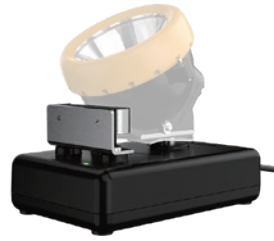

# NWB-25A

SKU # CCD063

Cargador Individual Portátil de Carga Rápida para Lámparas con Cable

## Especificaciones

Anchura 4.56" (116 mm) \* Profundidad 2.99" (76 mm) \* Altura 2.04" (52 mm)

0.45 lbs (205 g)

Material de policarbonato

## Características

Tolerancia a la tortura y al impacto

Indicador de estado de carga fácil de ver

Circuito de protección contra sobretensión, sobrecorriente y cortocircuito incorporado

Se apaga automáticamente cuando la batería está cargada completamente

Diseño fácil de deslizar con metralla de metal de alta dureza, se encaja la lámpara

Entrada CA de 100-240V 50-60Hz 0.30A 15W monofásico

Salida CC de 4.56V 2,400mA

Tiempo de carga de 4 horas con salida de 4.56Vdc para Wisdom KL5M